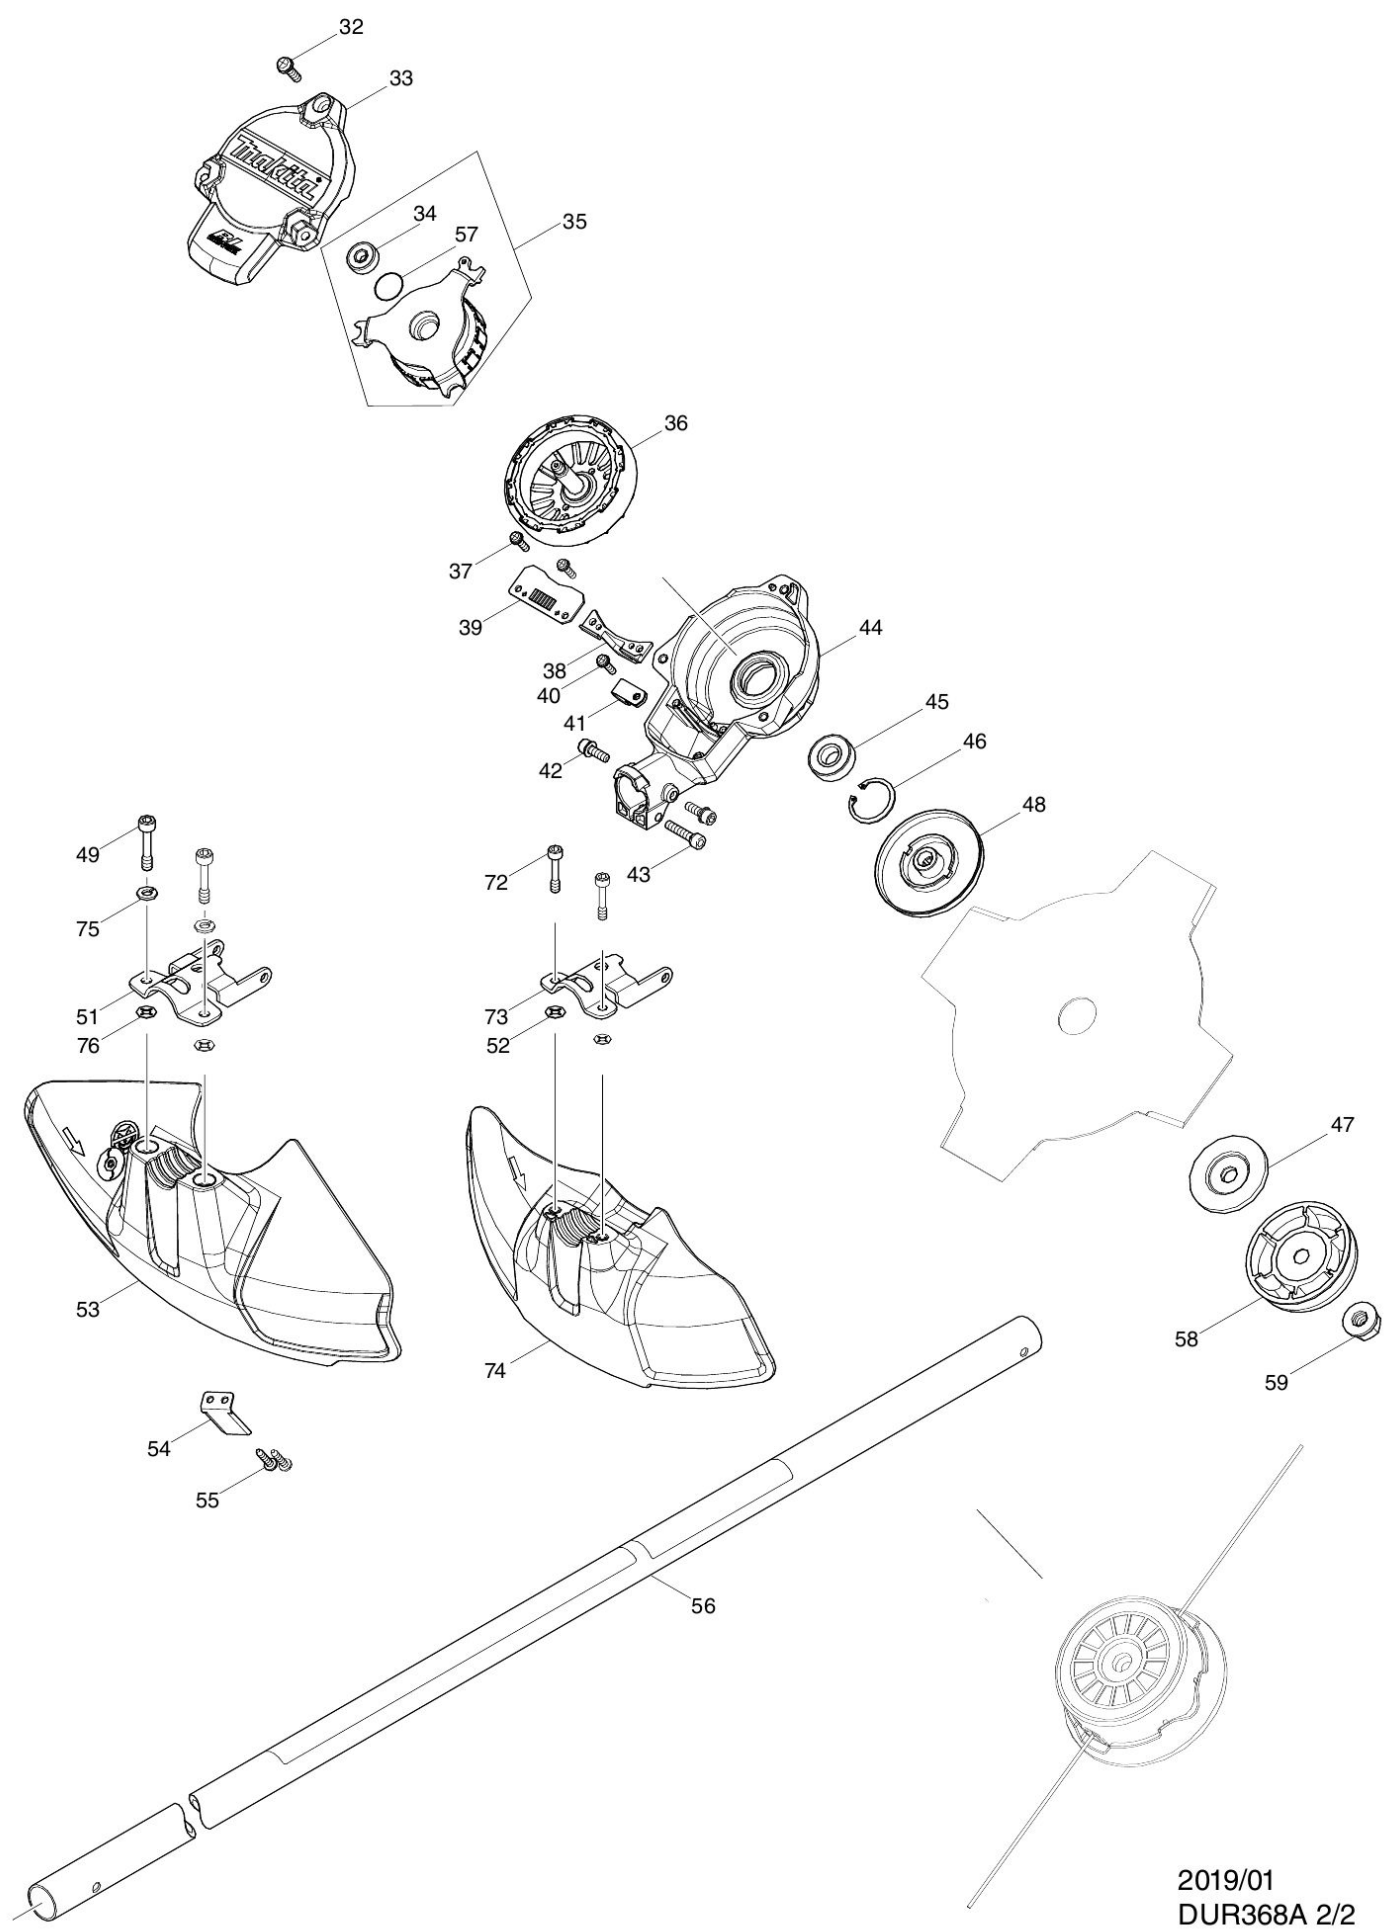

2019/01
DUR368A 2/2

Nr.	Part nr.	Name
001	140L83-1	Handgreep 19 DUR368A
002	135395-3	Handgreephouder Dur361 P
003	922241-7	Inbusbout M5X25Mm
004	318272-6	Handgreepbeugelplaat Rbc525 A
005	318273-4	Handgreepbeugelplaat Dur361
006	318274-2	Handgreephouder Dur361
007	922251-4	Inbusbout M5X30 Sg1250
008	699118-8	Draadboom DUR368L
009	266326-2	Tap Schroef 4X18mm P
010	687260-7	Klemstrip 4350T
011	807E85-5	Label 92Db
013	855V64-9	Label serienr DUR368A
014	699067-9	Netsnoer Dur364L
015	183L33-3	Motorhuis DUR368L
015C10	263005-3	Rubber Pen 6 AC320H P
015C20	252126-6	Borgmoer M4X7Mm Mt070
016	688163-8	Lijn Filter Bfs441
017	346248-3	Buisbeugel 24 Er2650Lh
018	266326-2	Tap Schroef 4X18mm P
019	687260-7	Klemstrip 4350T
020	266326-2	Tap Schroef 4X18mm P
021A	620A36-5	Stroomcircuit DUR368A P
021B	620J84-8	Stroomcircuit DUR368A A
022	644808-8	Aansluitunit Bhr241 (3 Cont) A
023	183L33-3	Motorhuis DUR368L
023C10	263005-3	Rubber Pen 6 AC320H P
023C20	252126-6	Borgmoer M4X7Mm Mt070
024	855V55-0	Naamplaat DUR368A
025	266326-2	Tap Schroef 4X18mm P
026	251314-2	Schroef M4X12
027	251314-2	Schroef M4X12
028	346858-6	Batterijhouder Dur364L
029	168478-4	Hanger Bbc231U
030	266787-6	Inbusbout M5X18Mm Er2650Lh A
031	424463-0	Bescherming Bbc231U/At3623 A
032	911233-1	Kruiskopschroef 5X20
033	455626-7	Afdekkap Dur364L
034	211382-7	Kogellager 607Zz A
035A	529146-8	Veld DUR364L P
035B	592E25-3	Veld DUR364L A
036	619462-7	Anker Dur365 A
037	911526-6	Schroef 4X16 A
038	455628-3	Binnenschild Dur364L
039A	620562-8	Controller DUR368A P
039B	620J62-8	Controller DUR368A A
040	911526-6	Schroef 4X16 A